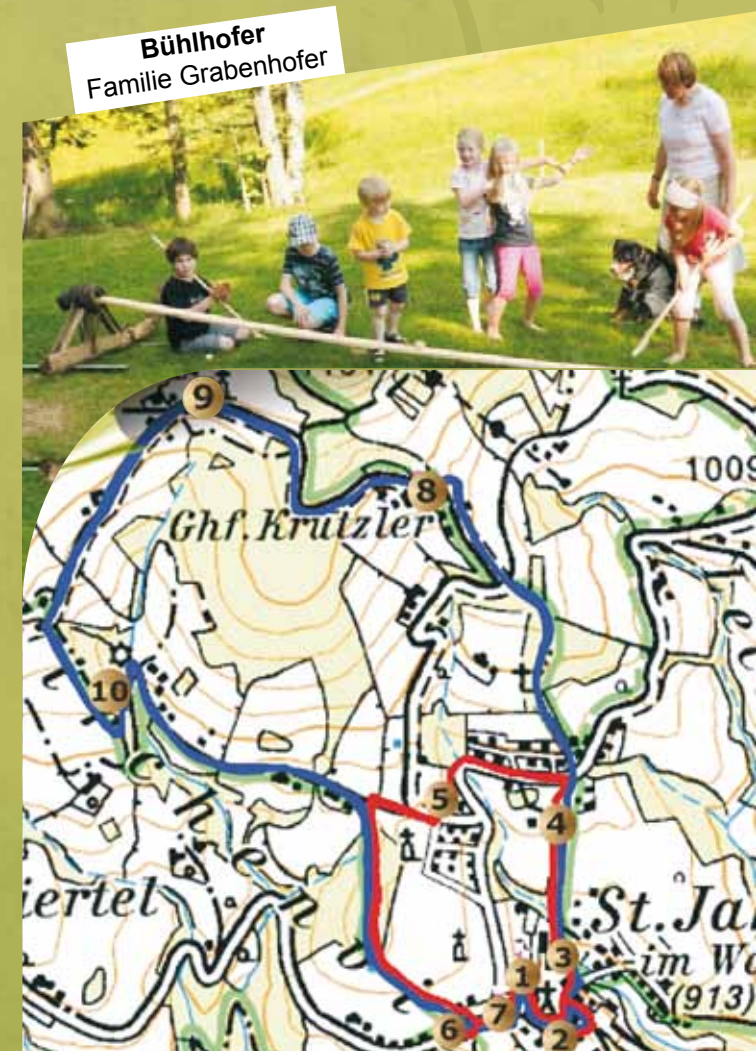

Kraftgolf

St. JAKOB im Walde

Was ist Kraftgolf?

Kraftgolf ist die neue Gelegenheit, die Region der Kraftspendedörfer Joglland spielerisch kennenzulernen.

Spannende Kraftgolfstationen warten auf Sie an den schönsten Punkten von St. Jakob im Walde. Vier verschiedene Touren stehen zur Auswahl - von der „Galopp Runde“ bis hin zur „Turbo-Kraftrunde“ für Profi-Kraftgolfer.

Die Stationen

„Fussreflexzonen“
(Kräftereich)

„Wagenrad“
(Gasthaus Pink)

„Leiterwagen“
(Gasthaus Posch)

„Bienen-Haus“
(Imkerei Spreitzhofer)

„O'windmaschin“
(Landhotel Berger)

„Glockenturm“
(Gasthaus Orthofer)

„Schaumühle“
(Feichtenhofer Wassermühle)

„Narnhoferwirt“
(Familie Leitner)

„Waldgeister Häusl“
(Gasthof Geier)

„Weinfass“
(Gasthof Lueger)

„Mühlstoa“
(Europapark)

Bühlhofer
Familie Grabenhofer

Sie erhalten die Schläger, die sich auch als Spazierstock eignen, leihweise in folgenden Ausgabestellen (von Ostern bis Ende Oktober).

Kraft-Runde / Turbo-Kraftrunde:
Ausgangspunkt - Kräftereich St. Jakob/W.

Galopp-Runde:

Ausgangspunkt - Narnhoferwirt Fam. Leitner

Winkl-Runde:

Ausgangspunkt - Bühlhofer Fam. Grabenhofer